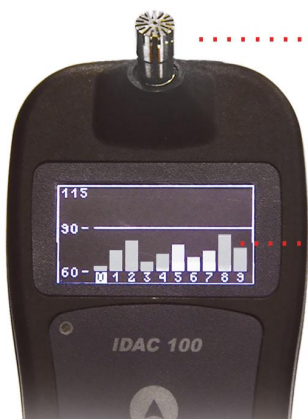

# IDAC 100

Audiososímetro

## SEGURANÇA DO TRABALHO

Equipamento para medição de ruído

O AUDIOSOSÍMETRO IDAC 100 FOI DESENVOLVIDO E FABRICADO NO BRASIL PELA INCON ELETRÔNICA. CONTA COM ANÁLISE DE BANDAS DE OITAVA EM TEMPO REAL, MEDIÇÃO SIMULTÂNEA DE 2 NORMAS E DESIGN MODERNO COM ÓTIMA INSTALAÇÃO AO CORPO HUMANO, TENDO MICROFONE INTEGRADO NO EQUIPAMENTO. APRESENTA DISPLAY E TECLADO INTUITIVOS COM FÁCIL MANUSEIO E ATRAVÉS DO SOFTWARE SOFTDAC, PERMITE ACESSO ÀS DOSIMETRIAS E IMPRESSÃO DE RELATÓRIOS.

## DESTAQUES

- MICROFONE CAPACITIVO
- DISPLAY E TECLADO DE FÁCIL MANUSEIO
- EQUIPAMENTO NACIONAL
- NHO-01 E NR-15 SIMULTANEAMENTE
- FAIXA ÚNICA DE MEDIÇÃO
- MEDIÇÃO DE BANDA DE OITAVAS
- SOFTWARE PARA ANÁLISE DE DADOS
- CÁLCULO LEQ, LAVG E NEN

**PONDERAÇÕES NO TEMPO:** FAST e SLOW.

**PARÂMETROS MEDIDOS:** SPL, E, SEL, LAVG, LEQ, TWA, DOSE, DPROJ8H, DPROJT, SPLMAX e NEN.

**MICROFONE:** CAPACITIVO 1/4", IEC-61094.

**FAIXA DE MEDIÇÃO:** 60 à 140dB.