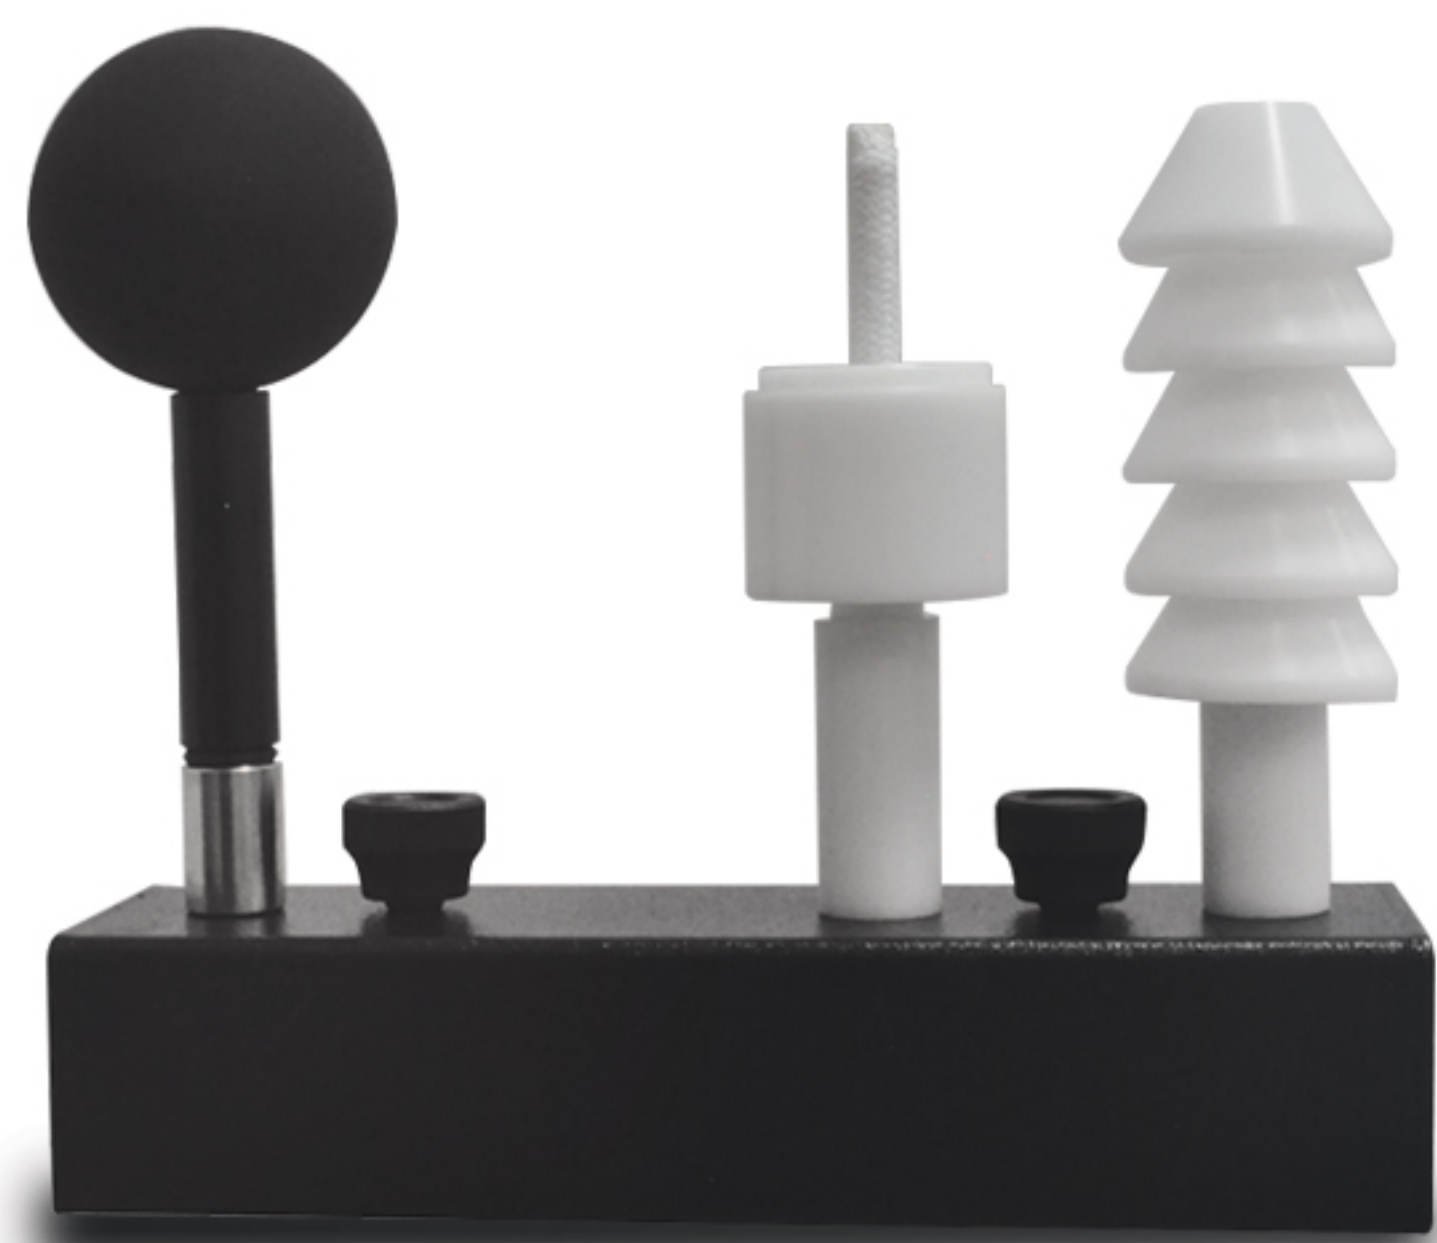

OPCIONAIS

BARRA DE SENSOR COM GLOBO DE 2"